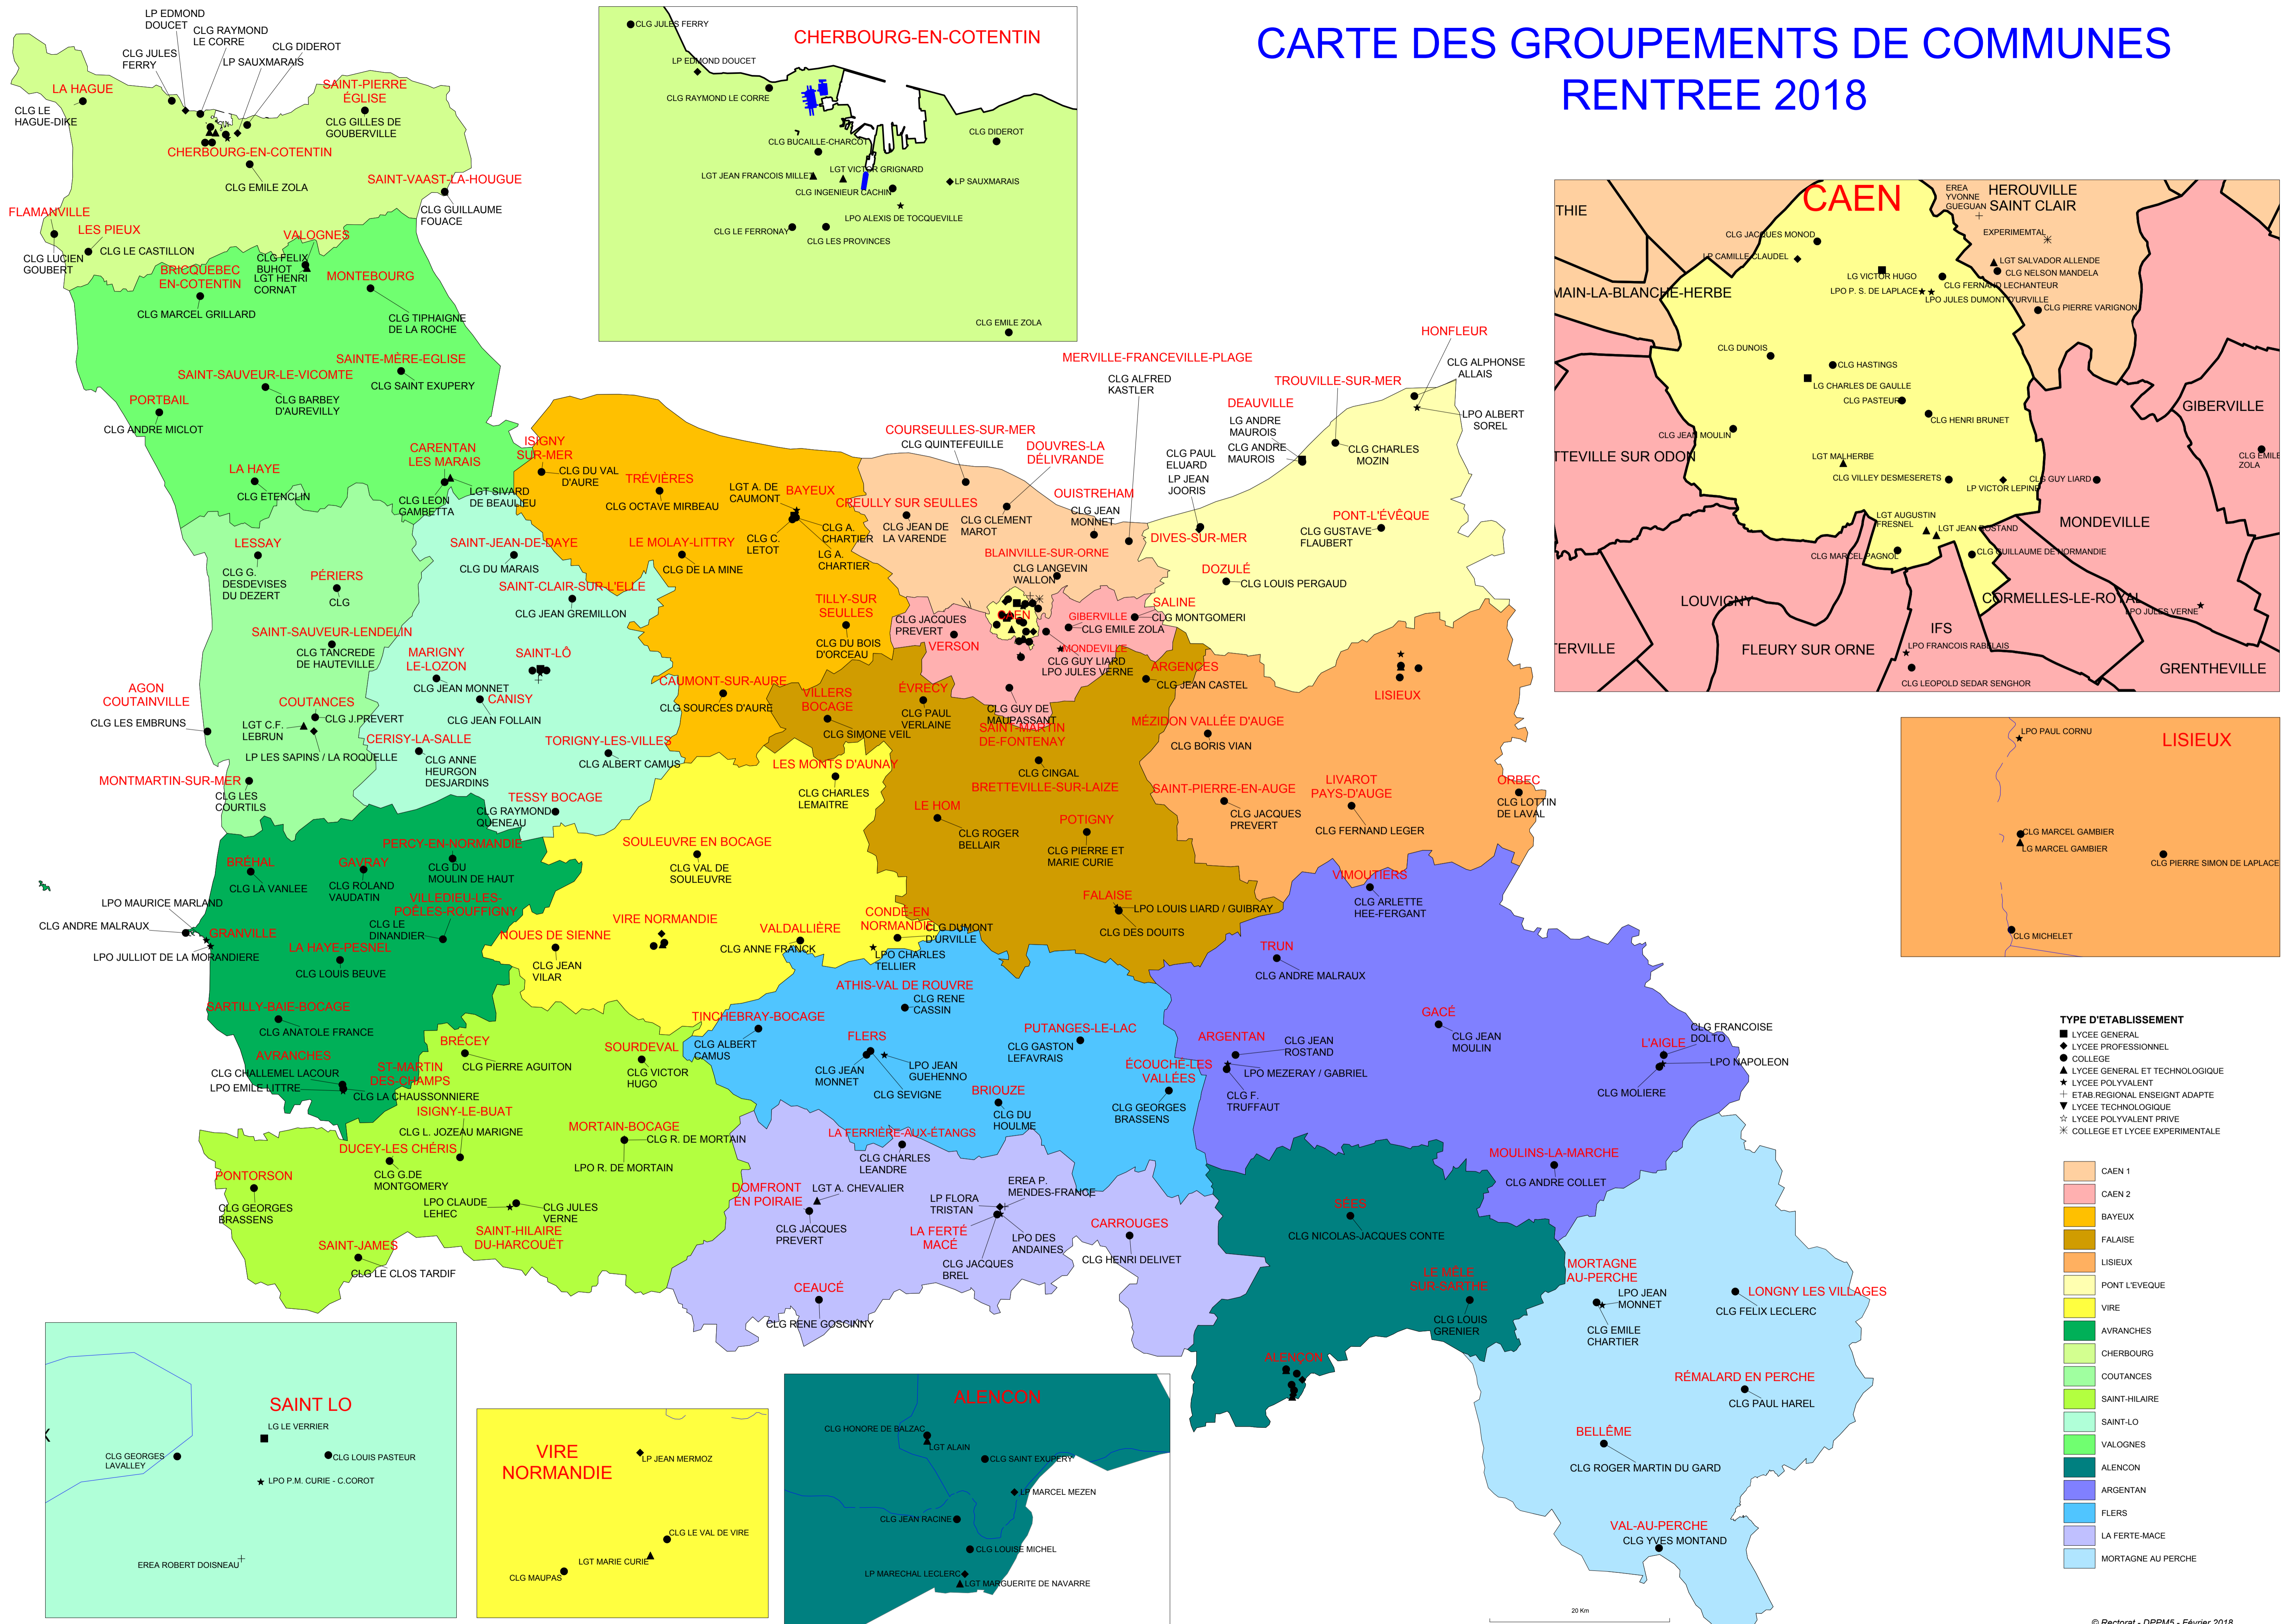

CARTE DES GROUPEMENTS DE COMMUNES RENTREE 2018

- TYPE D'ETABLISSEMENT**
- LYCEE GENERAL
 - ◆ LYCEE PROFESSIONNEL
 - COLLEGE
 - ▲ LYCEE GENERAL ET TECHNOLOGIQUE
 - ★ LYCEE POLYVALENT
 - ⊕ ETAB. REGIONAL ENSEIGNT ADAPTE
 - ▼ LYCEE TECHNOLOGIQUE
 - ✱ LYCEE POLYVALENT PRIVE
 - ✱ COLLEGE ET LYCEE EXPERIMENTALE

- CAEN 1
- CAEN 2
- BAYEUX
- FALAISE
- LISIEUX
- PONT L'EVÊQUE
- VIRE
- AVRANCHES
- CHERBOURG
- COUTANCES
- SAINT-HILAIRE
- SAINT-LO
- VALOGNES
- ALENÇON
- ARGENTAN
- FLERS
- LA FERTE-MACE
- MORTAGNE AU PERCHE