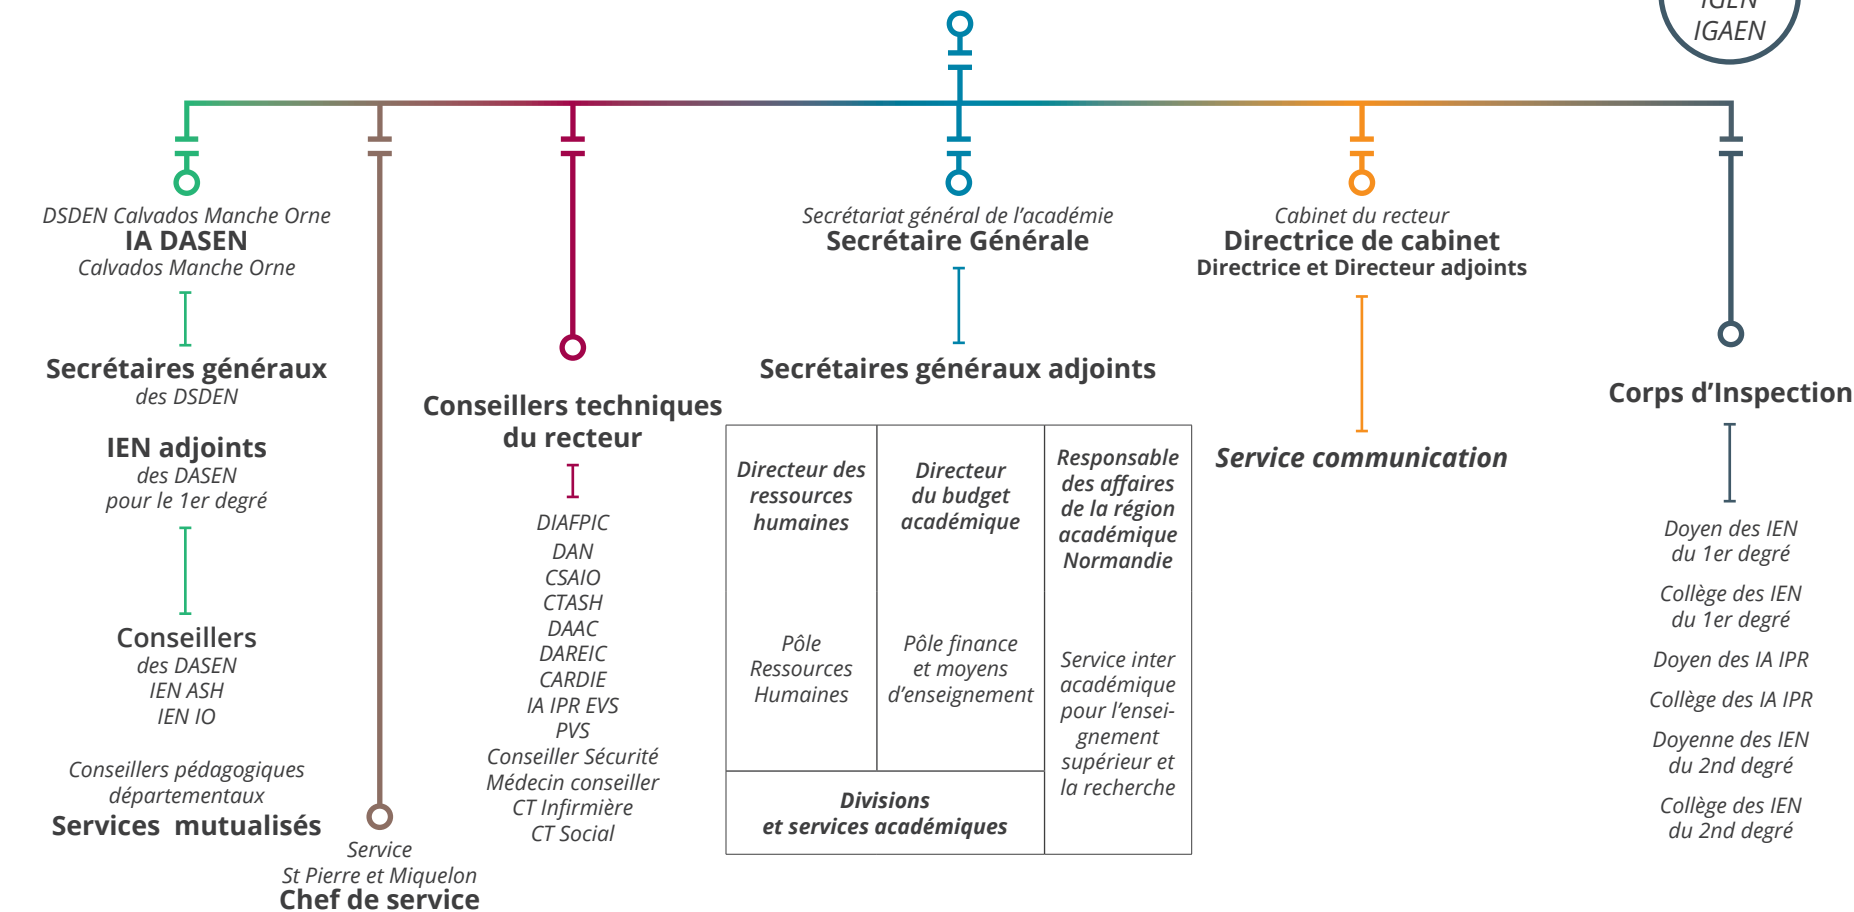

Organigramme fonctionnel de l'académie de Caen

Recteur de la région académique Normandie
Recteur des académies de Caen et de Rouen
Chancelier des universités

11 bassins d'éducation