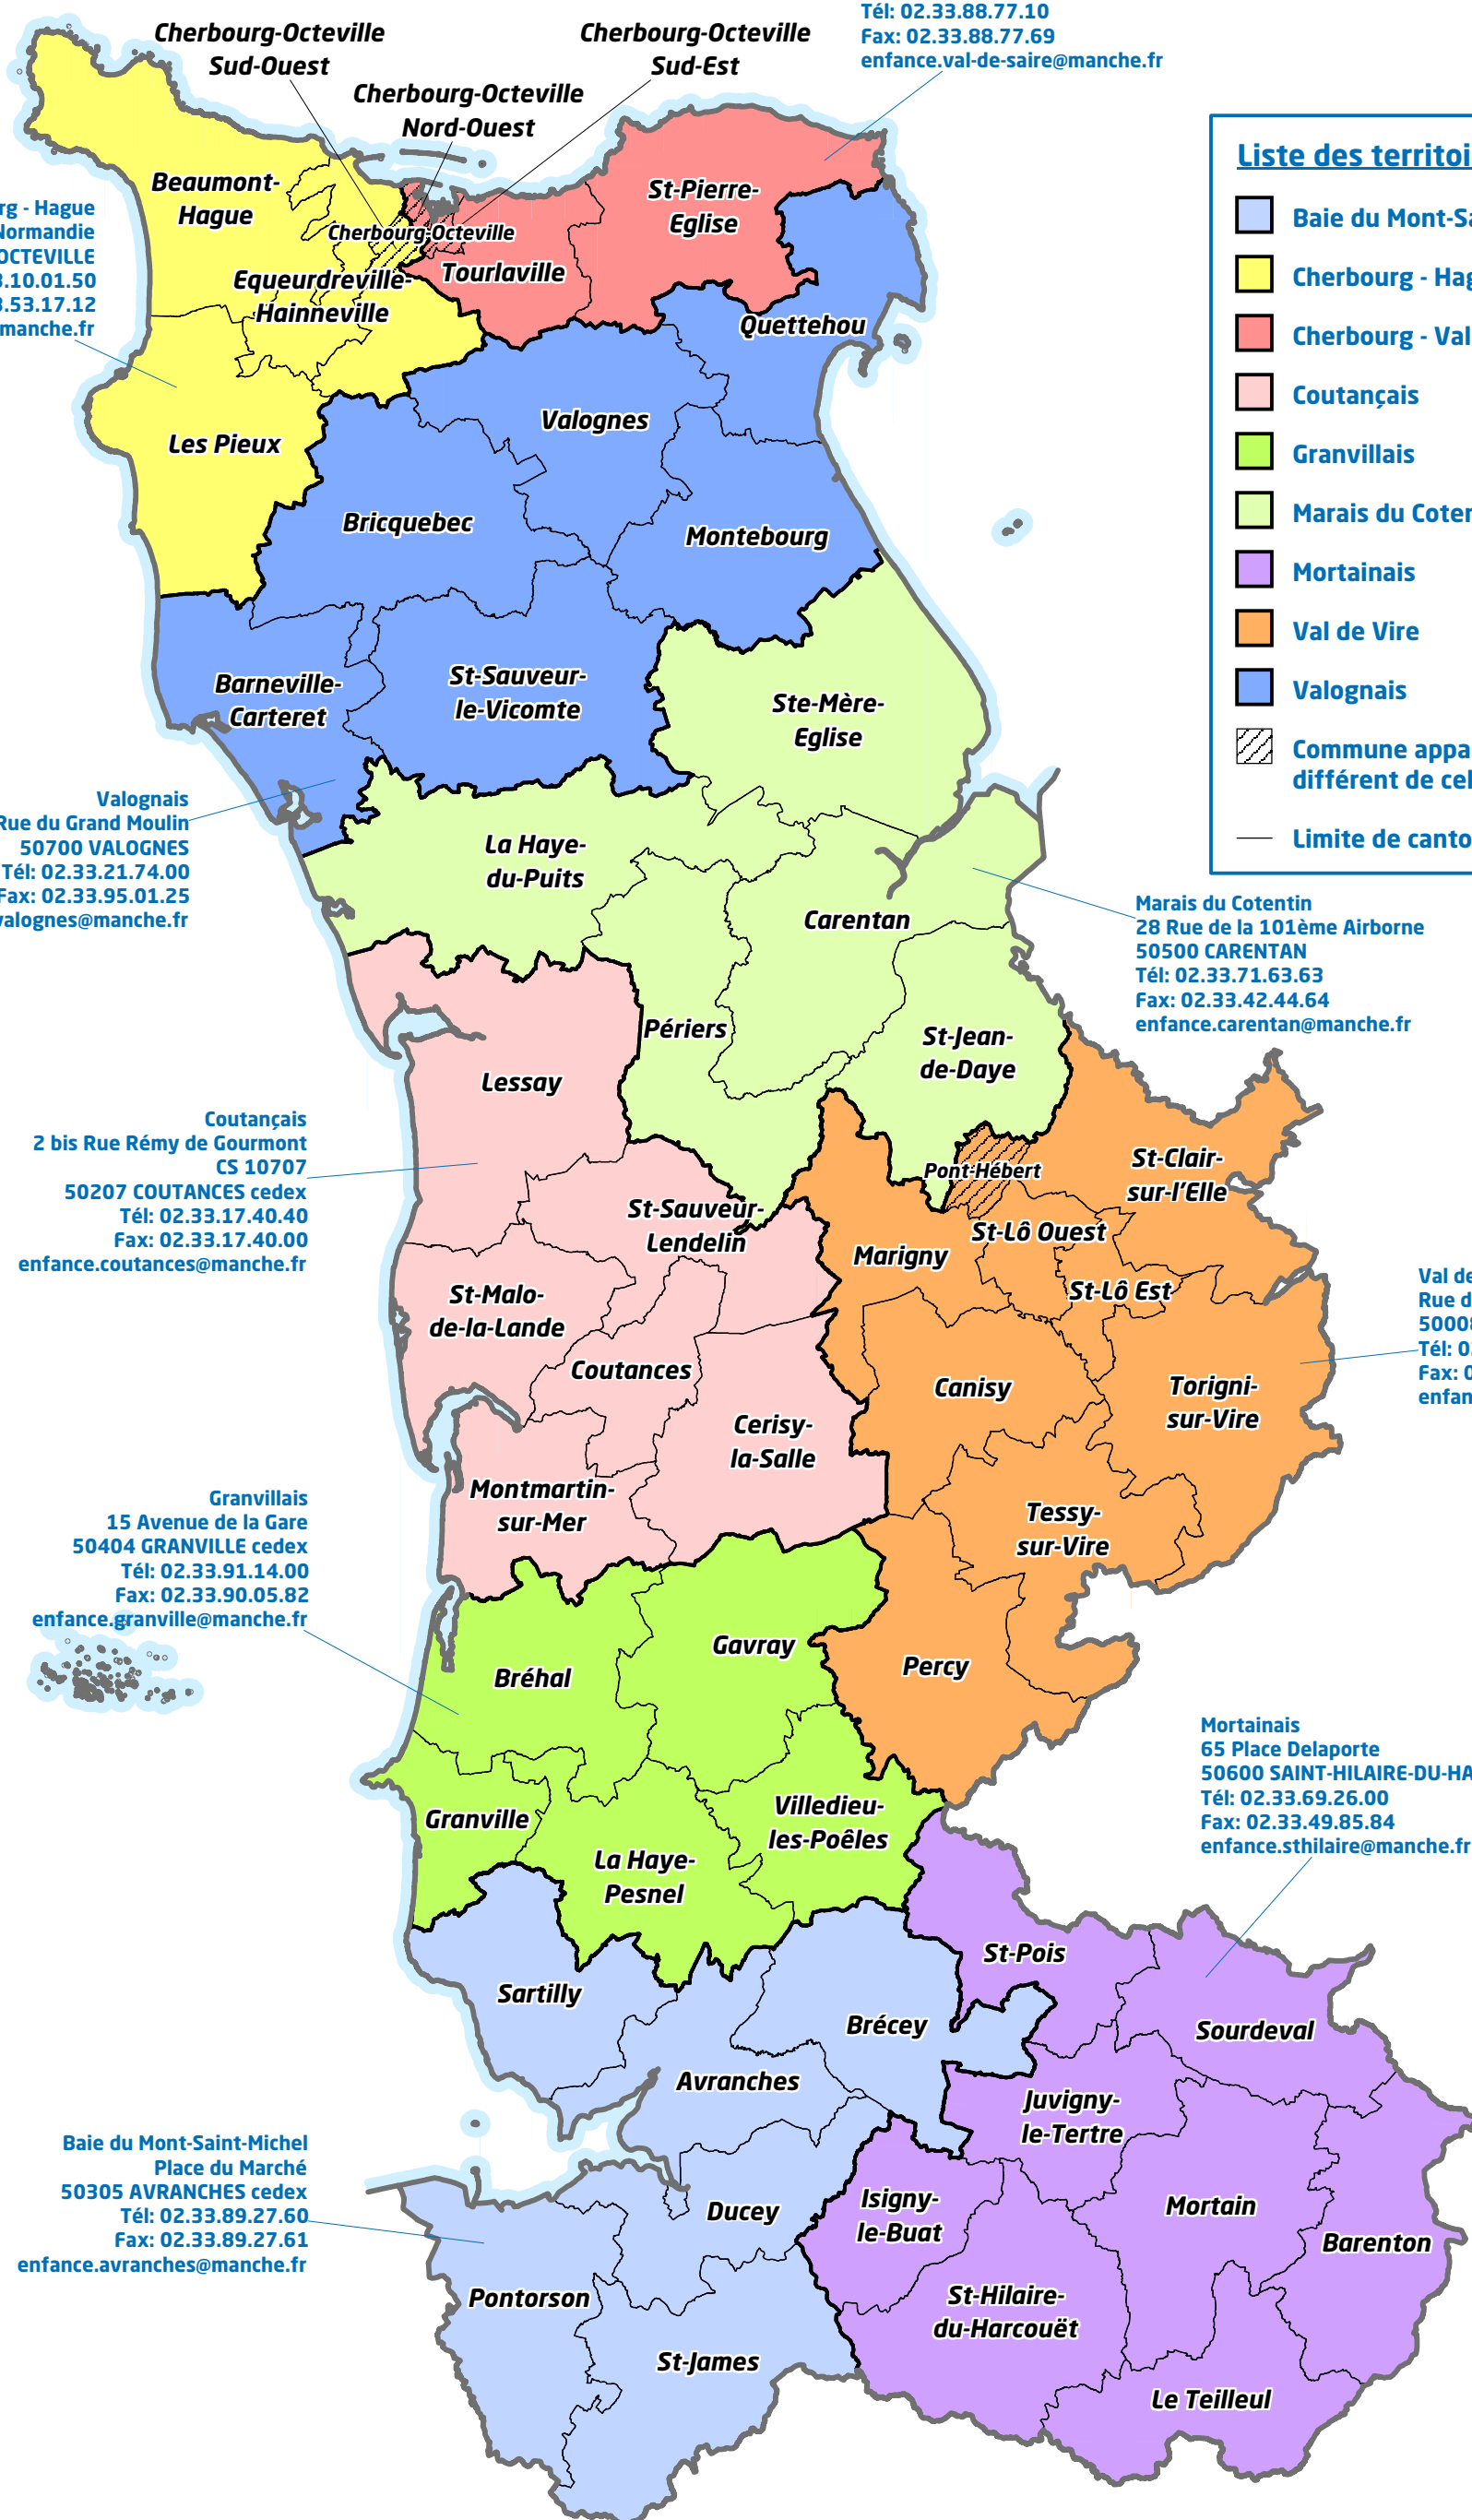

Territoires de solidarité

Mission enfance

Cherbourg - Val-de-Saire
 Place Jean Moulin
 50651 CHERBOURG-OCTEVILLE cedex
 Tél: 02.33.88.77.10
 Fax: 02.33.88.77.69
 enfance.val-de-saire@manche.fr

Cherbourg - Hague
 Avenue de Normandie
 50130 CHERBOURG-OCTEVILLE
 Tél: 02.33.10.01.50
 Fax: 02.33.53.17.12
 enfance.cherbourg-hague@manche.fr

Granvillais
 15 Avenue de la Gare
 50404 GRANVILLE cedex
 Tél: 02.33.91.14.00
 Fax: 02.33.90.05.82
 enfance.granville@manche.fr

Baie du Mont-Saint-Michel
 Place du Marché
 50305 AVRANCHES cedex
 Tél: 02.33.89.27.60
 Fax: 02.33.89.27.61
 enfance.avranches@manche.fr

Mortainais
 65 Place Delaporte
 50600 SAINT-HILAIRE-DU-HARCOUËT
 Tél: 02.33.69.26.00
 Fax: 02.33.49.85.84
 enfance.sthilaire@manche.fr

Liste des territoires de solidarité :

-  Baie du Mont-Saint-Michel
-  Cherbourg - Hague
-  Cherbourg - Val-de-Saire
-  Coutançais
-  Granvillais
-  Marais du Cotentin
-  Mortainais
-  Val de Vire
-  Valognais
-  Commune appartenant à un territoire différent de celui de son canton
-  Limite de canton

Solidarité - Département de la Manche