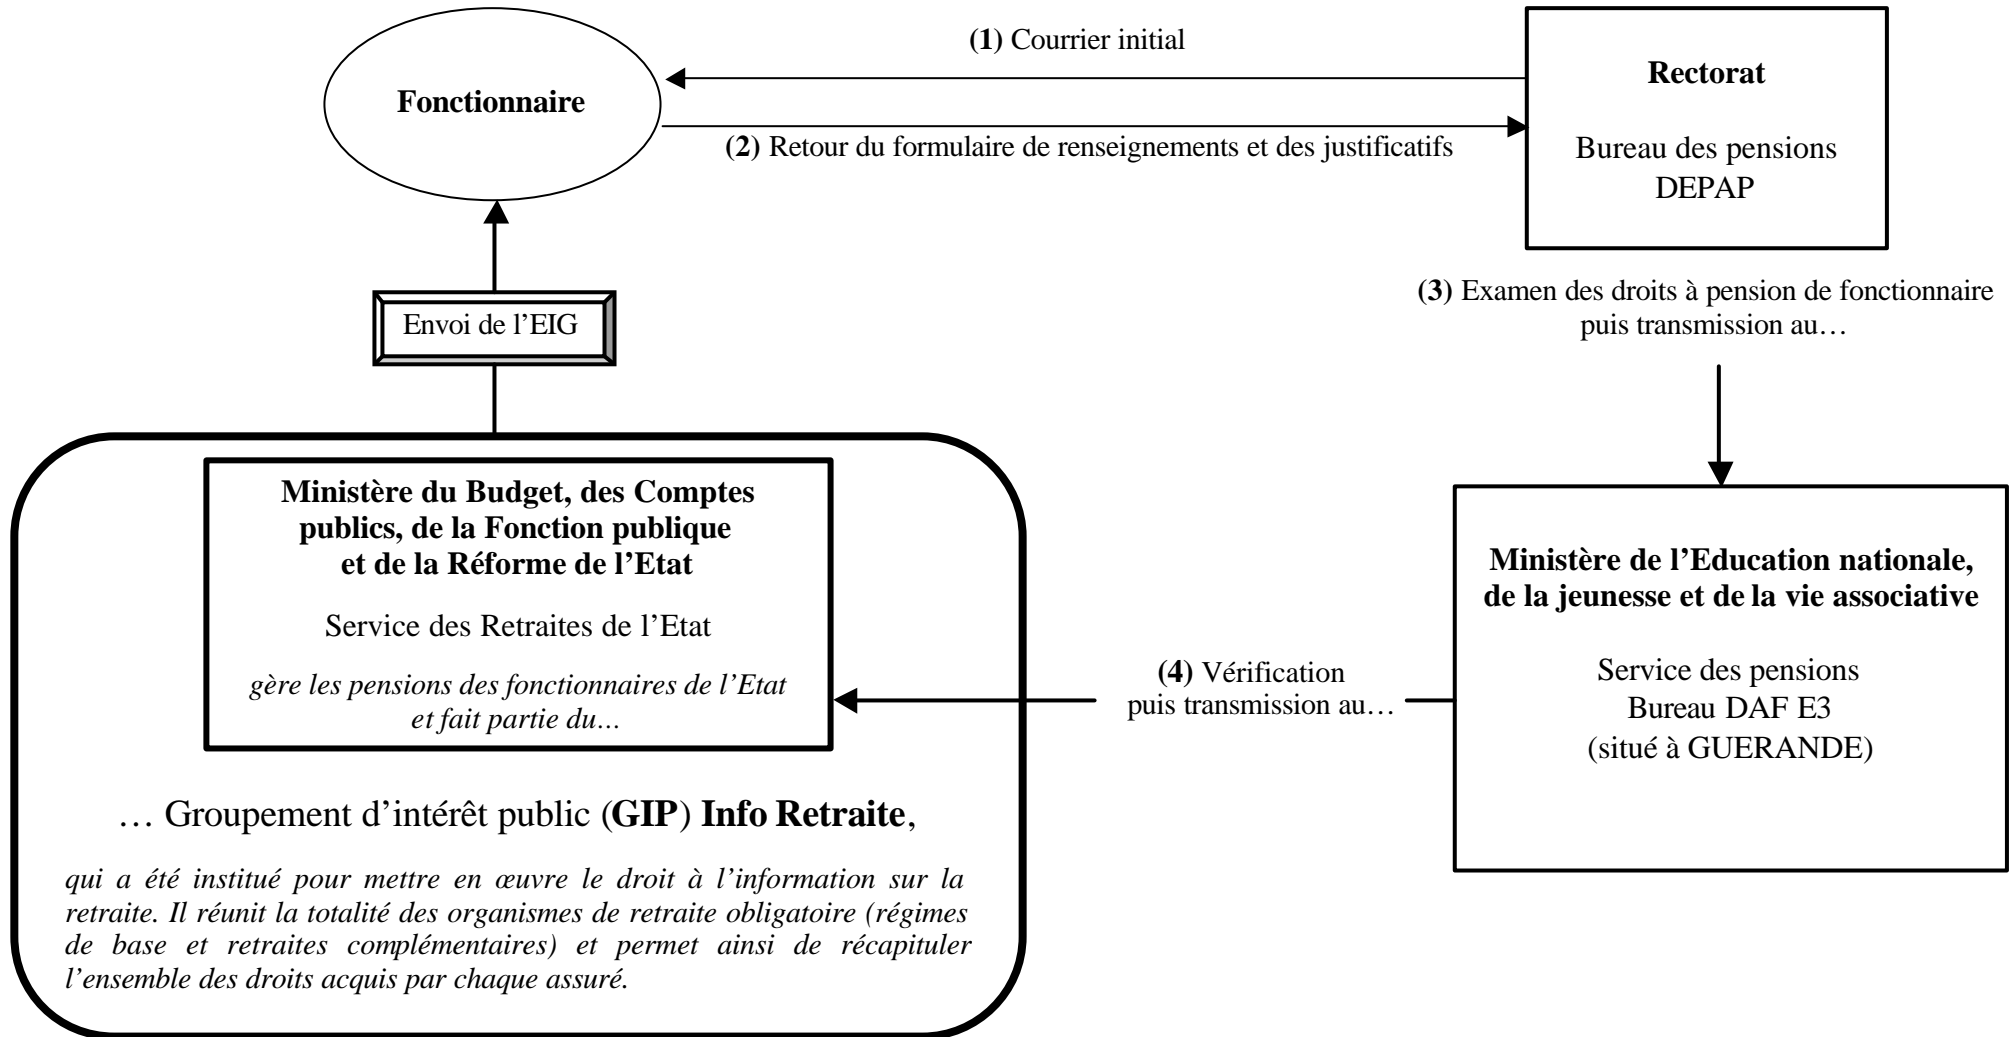

Circuit d'élaboration de l'estimation indicative globale (**EIG**) de retraite
(pour un fonctionnaire titulaire relevant de l'Académie de Caen – Enseignement secondaire)

(5) Elaboration de l'EIG au moyen du collecteur informatique inter régimes mis en place par le GIP Info Retraite puis envoi au domicile du fonctionnaire.