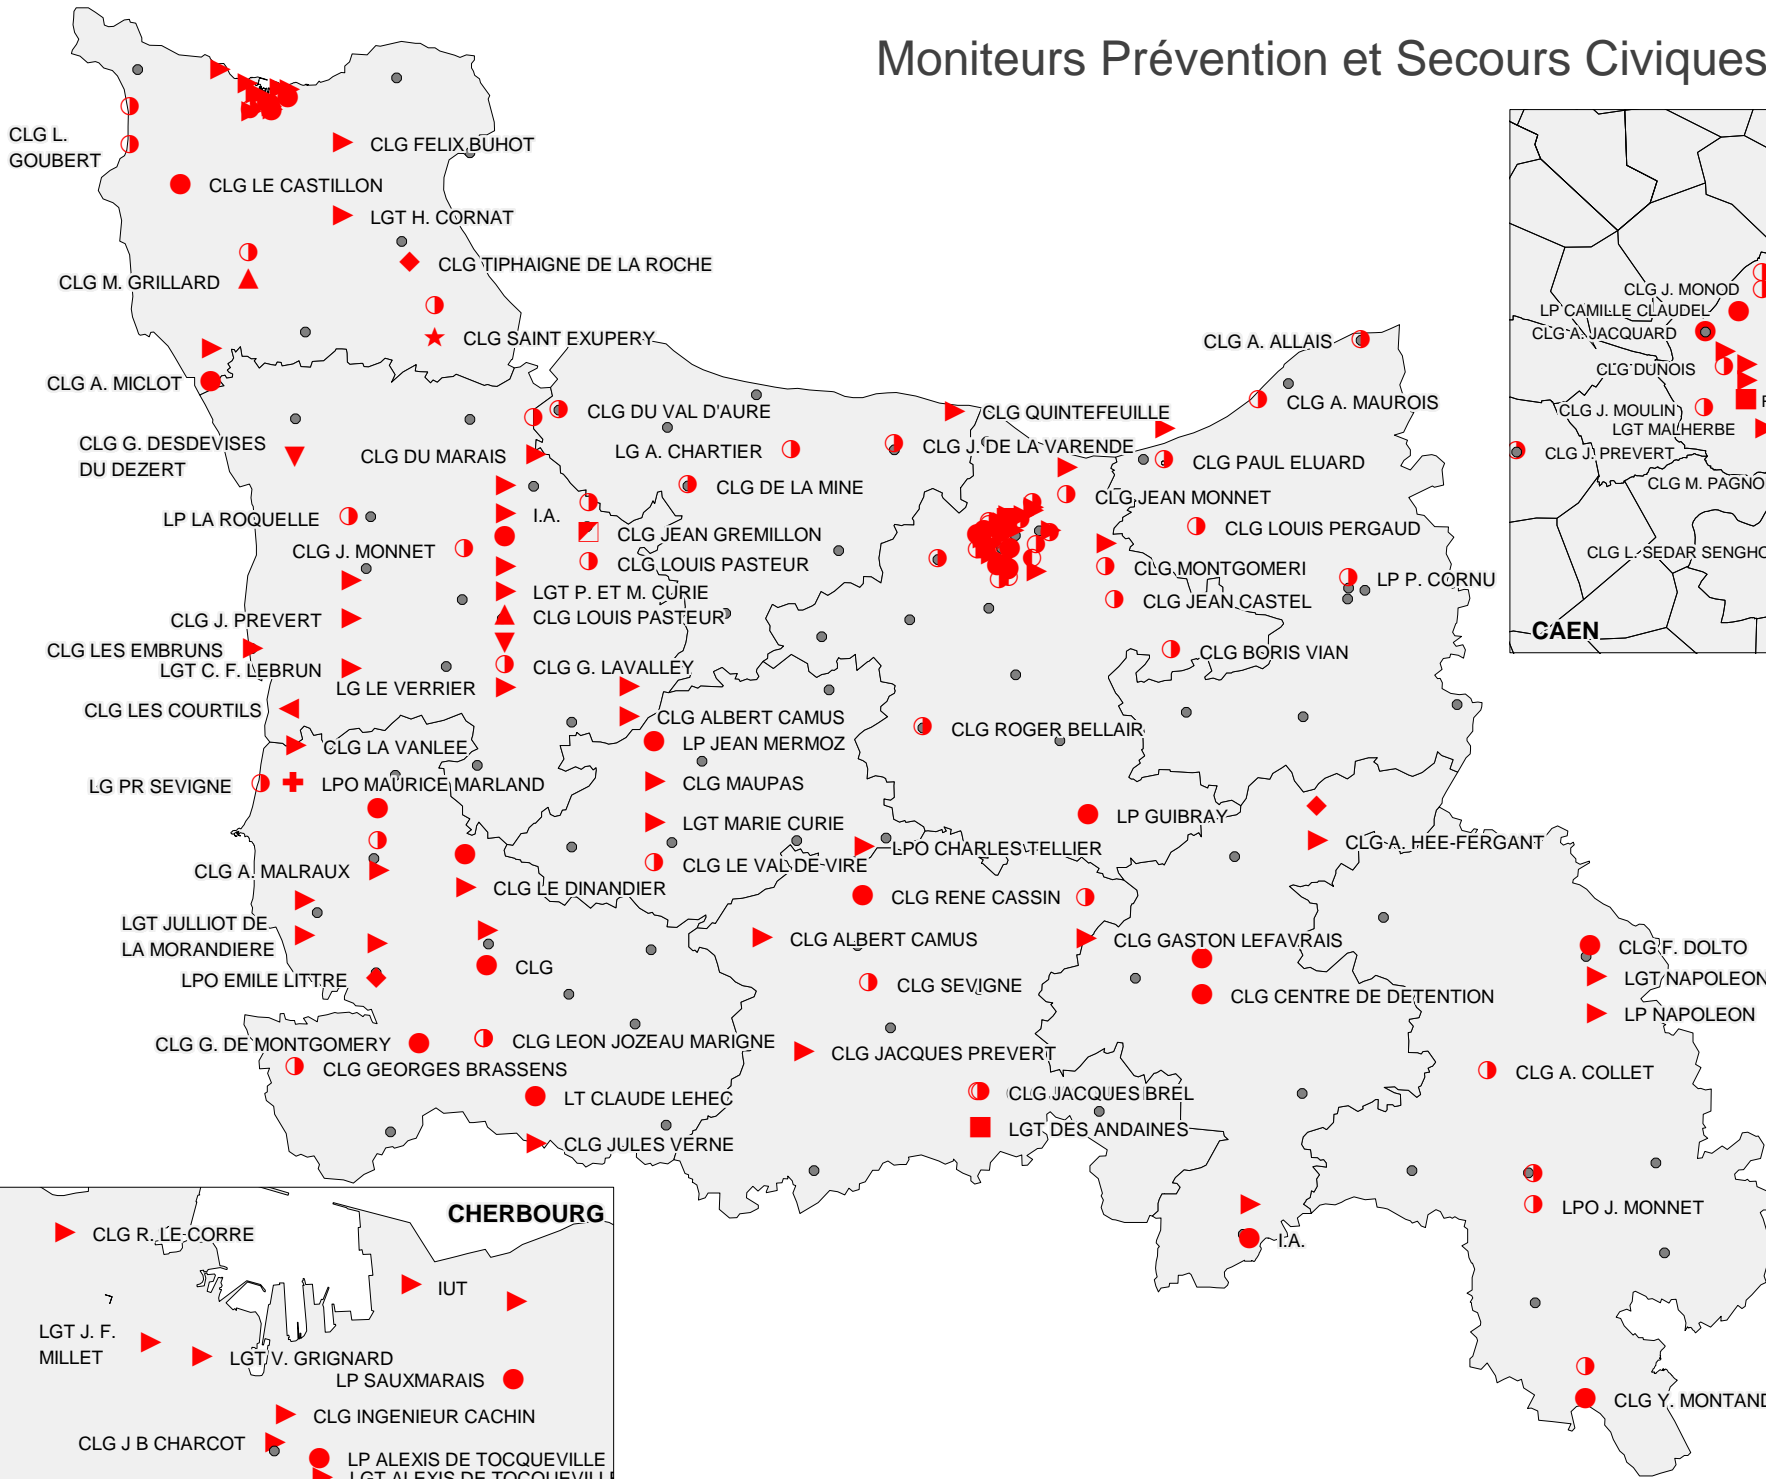

# Moniteurs Prévention et Secours Civiques de Niveau (PSC1)

## Fonctions occupées

- Administratif (3)
- ▣ Assistant d'éd (1)
- ◆ CPE (3)
- Enseignant (25)
- ◌ Enseignant EPS (53)
- ◌ Enseignant Phy (2)
- ▲ Enseignant PLP (2)
- ▼ Enseignant SVT (2)
- ◄ Infirmier (1)
- Infirmière (63)
- ★ Principal (1)
- ✚ TOS (1)