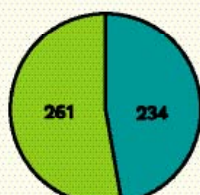

>> Mixité - galité des chances filles/garçons

Effectif total des élèves dans les grandes écoles de l'académie de Caen : écoles d'ingénieurs et école de commerce, en 2003-2004	Garçons		Filles		Effectif total
	Effectifs	%	Effectifs	%	
écoles d'ingénieurs					
ENSI Caen	405	78	115	22	520
école supérieure des travaux de la construction de Caen	143	88	20	12	163
école d'ingénieurs de Cherbourg	142	86,6	22	13,4	164
école d'ingénieurs en plasturgie industrielle (EIPI) d'Alençon-Damigny	68	87	10	13	78
Total	758	82	167	18	925
école de commerce					
Sup Europe - ESC Normandie - Caen	234	47	261	53	495

Source : Récapitulation générale des effectifs scolaires et universitaires, 2003-2004 - CEPIA, Statistiques, Rectorat de Caen

Écoles d'ingénieurs (effectifs)

École de commerce (effectifs)

■ Pourquoi les filles s'orientent-elles si peu vers des carrières d'ingénieurs ? L'égitation femmes-ingénieurs est pourtant possible !