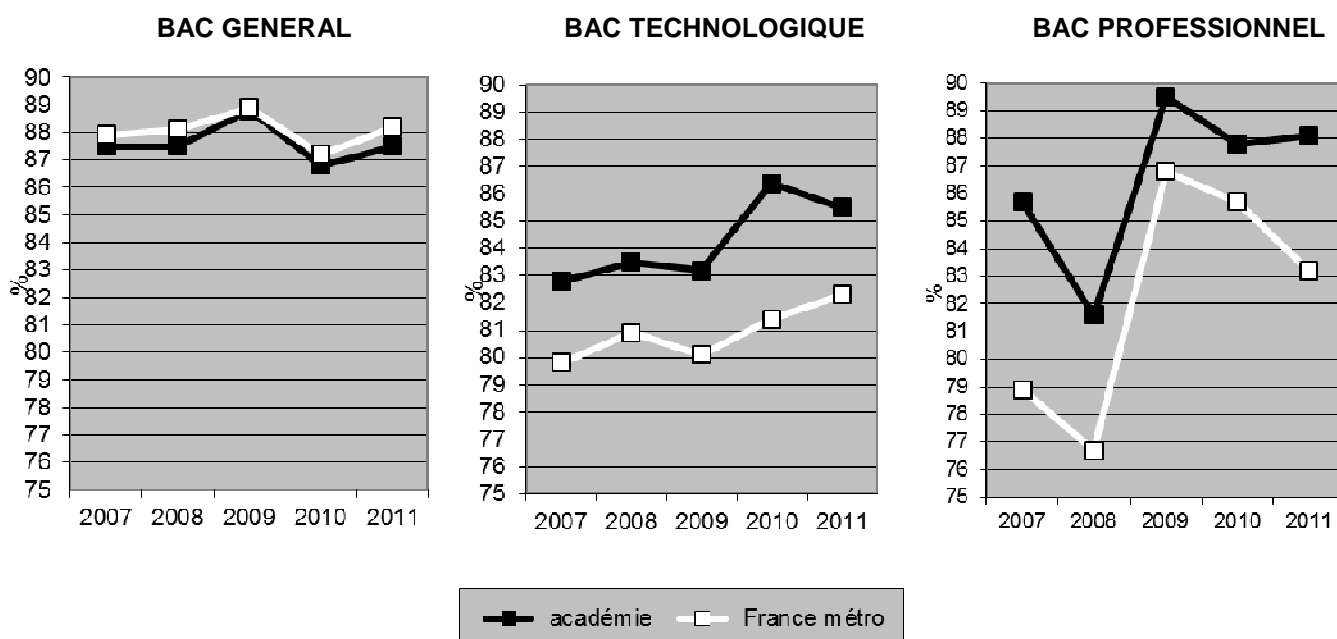

Avec 12 801 candidats et 11 160 lauréats, le taux de réussite académique au baccalauréat 2011 atteint 87,2 %, soit une progression de 0,3 point par rapport à 2010 soit 1,6 point au dessus du taux national (85,6 %). Ce résultat conjugue une hausse de la réussite aux baccalauréats général et professionnel alors que le baccalauréat technologique marque le pas.

Le taux de réussite au baccalauréat général atteint 87,5 % soit une augmentation de 0,7 point par rapport à la session 2010. Cette hausse concerne les séries L (+1,6 point) et S (+0,8 point), les résultats de la série ES demeurant stable.

Dans les séries technologiques, le taux de réussite recule de 0,9 point pour atteindre 85,5 %. Les séries ST2S (+ 4,2 points), STL (+ 1,4 point) et hôtellerie (+ 1,2 point) améliorent les résultats obtenus en 2010. En revanche, les séries STG (- 3 points) et STI (-1,2 point) enregistrent une baisse de leurs résultats tout en se situant à un niveau proche ou supérieur aux moyennes nationales.

Quant aux baccalauréats professionnels, ils obtiennent un taux de réussite global de 88,1 %, en légère progression de 0,2 point. Le taux de réussite dans les spécialités du secteur de la production augmente de 1,2 point tandis que celui des services recule de 0,5 point.

Taux de réussite au baccalauréat de 2007 à 2011
résultats provisoires - comparaison académie - France métropolitaine