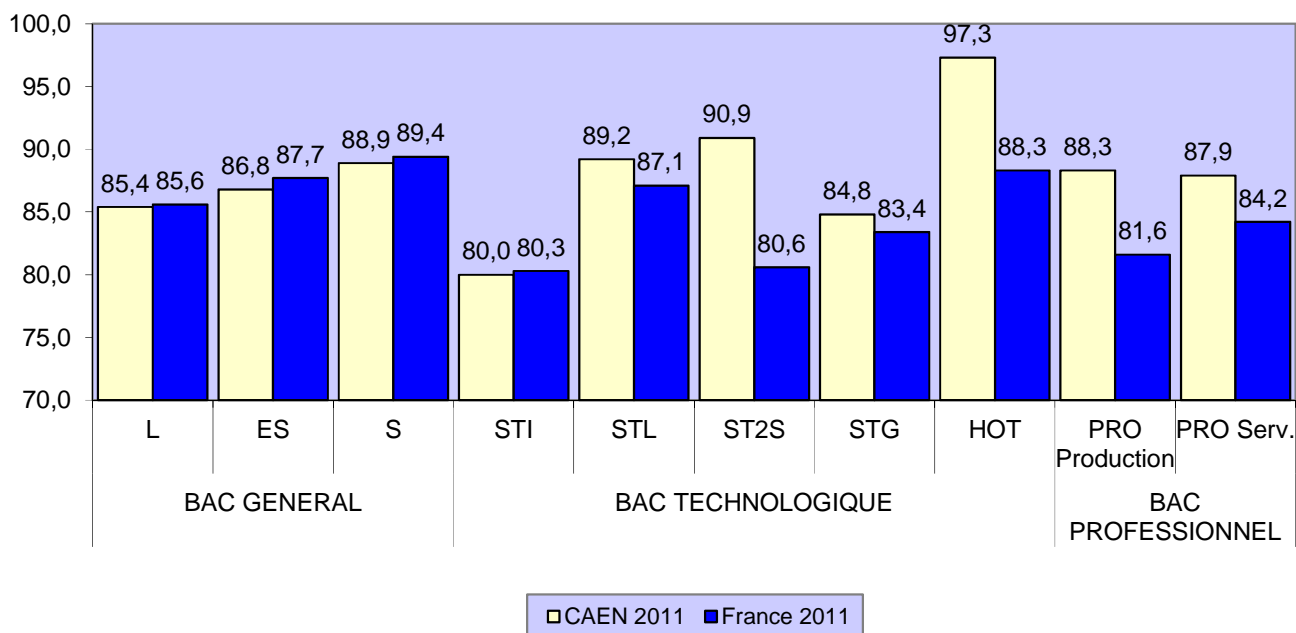

Taux de réussite au baccalauréat selon la série

source : Rectorat /DEC

Proportion de lauréats avec mention par baccalauréat

académie de Caen

Séries	Mentions très bien	Mentions bien	Mentions assez bien	Part des bacheliers avec mention	Rappel mentions 2010
Générales	6,5%	14,4%	26,1%	47,0%	53,2%
Technologiques	0,7%	5,4%	28,8%	34,9%	40,5%
Professionnelles	1,0%	11,3%	37,2%	49,5%	53,0%
Ensemble	3,9%	11,6%	29,3%	44,8%	50,2%

Annexes : tableaux récapitulatifs des résultats au baccalauréat selon la série de 2009 à 2011 permettant une comparaison académie, département, France métro.

Définitions : Taux de réussite : il s'agit du rapport du nombre d'admis au nombre de candidats présentés. On considère comme présenté un candidat qui a participé au moins à une épreuve.

Séries du baccalauréat général

L : littéraire

ES : économique et social

S : scientifique

Séries du baccalauréat technologique

STI : sciences et technologies industrielles

STL : sciences et technologies de laboratoire

ST2S : sciences et technologies de la santé et du social

STG : sciences et technologies de gestion

HOT : hôtellerie

Rectorat de l'académie de Caen - Service des études, de la prospective et de l'analyse de gestion

168, rue caponière - 14061 CAEN cedex
Tél : 02.31.30.15.07 - fax : 02.31.30.15.92
Web : www.ac-caen.fr/sepage

Directeur de la publication : Catherine Sarlandie de La Robertie, Recteur
Rédacteur en chef : Jérôme COLSON
Réalisation : Jérôme COLSON, Catherine LEMIERE et avec la participation de la division des examens et concours